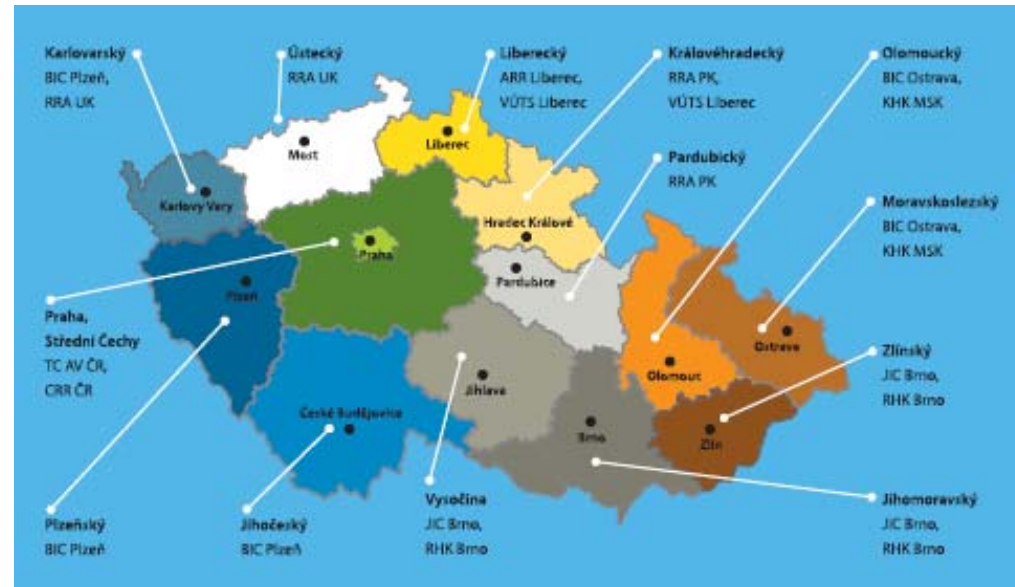

Business Support on Your Doorstep

Představení a role sítě Enterprise Europe Network ČR

Ing. Barbora Machoňová, 12.1.2010

TECHNOLOGICKÉ
CENTRUM AV ČR

Konsorcium 11-ti partnerů:

1. Technologické centrum AV ČR
2. Centrum pro regionální rozvoj ČR
3. BIC Plzeň
4. JIC Brno
5. BIC Ostrava
6. RRA Ústeckého kraje
7. ARR Liberec
8. RHK Brno
9. KHK Moravskoslezského kraje
10. RRA Pardubického kraje
11. Výzkumný ústav textilních strojů Liberec